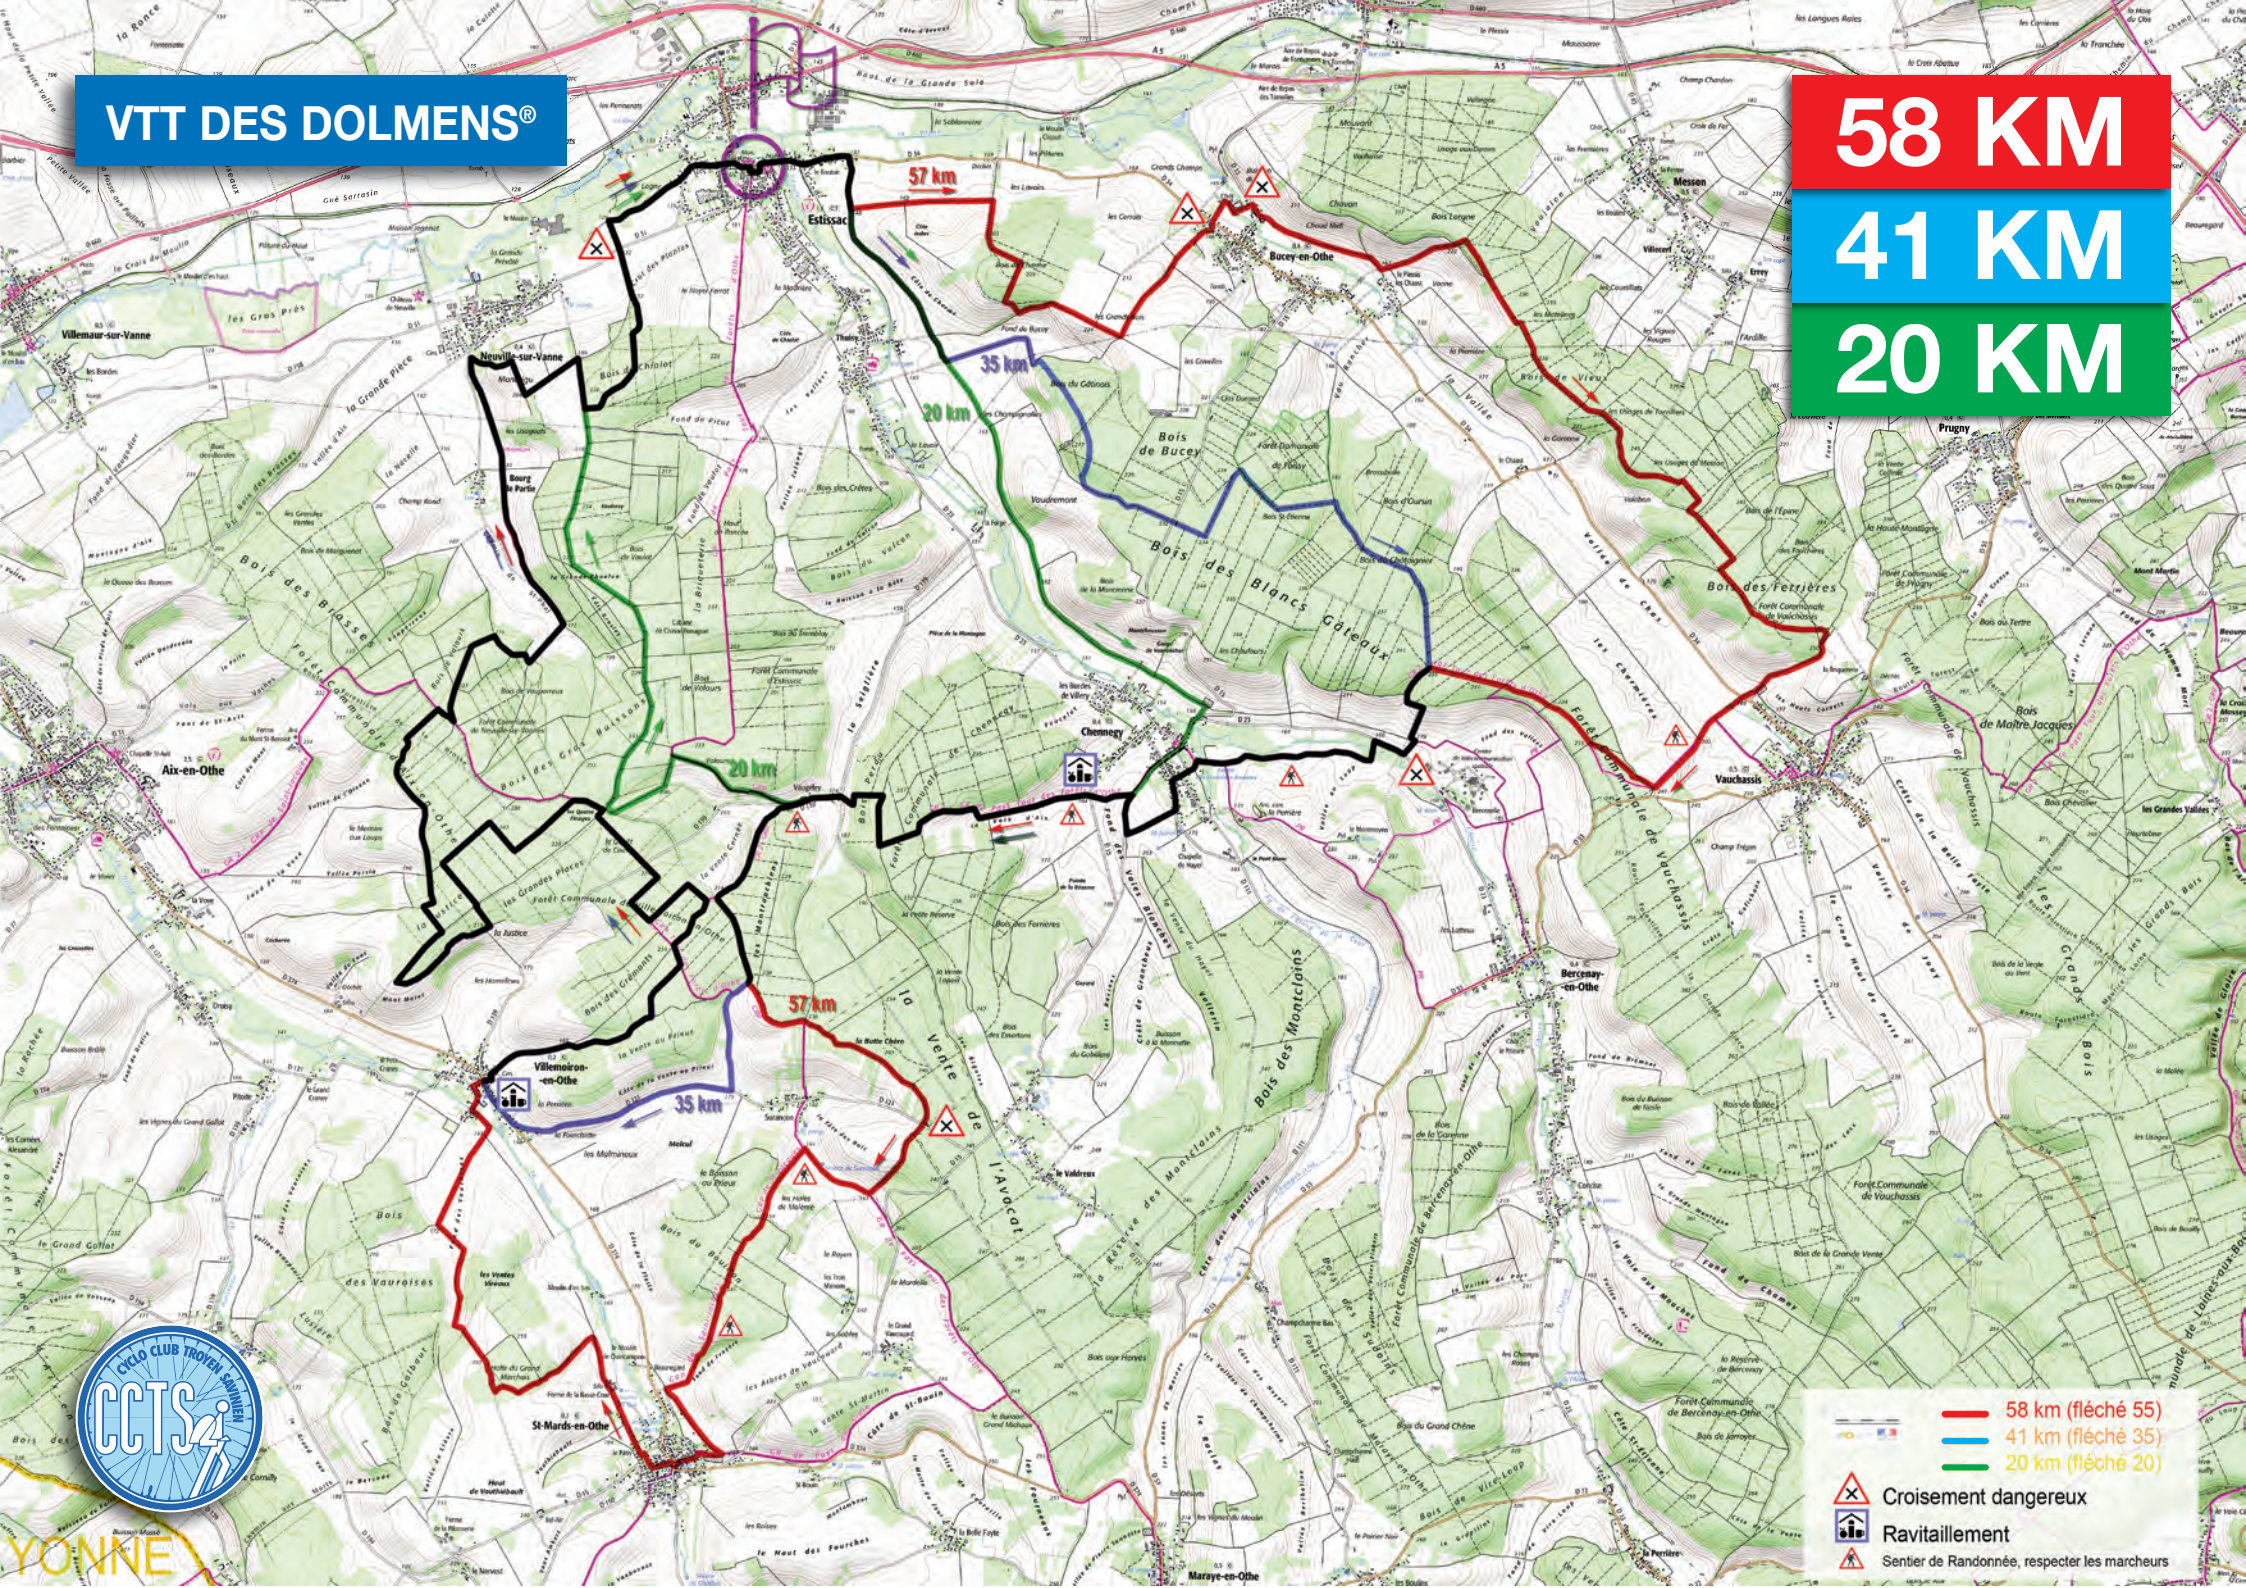

VTT DES DOLMENS®

58 KM

41 KM

20 KM

YONNE

- 58 km (fléché 55)
- 41 km (fléché 35)
- 20 km (fléché 20)
- Croisement dangereux
- Ravitaillement
- Sentier de Randonnée, respecter les marcheurs