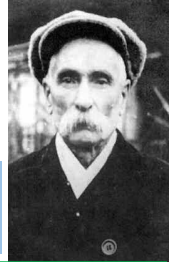

CYCLO-CLUB TROYEN-SAVINIEN

Association Loi de 1901 - Fondé en 1909 Affilié à la Fédération Française de Cyclotourisme N°00027 Siège social : 40, rue Étienne Pédron - 10000 TROYES

Brevets Permanents Émile Marchal 2025